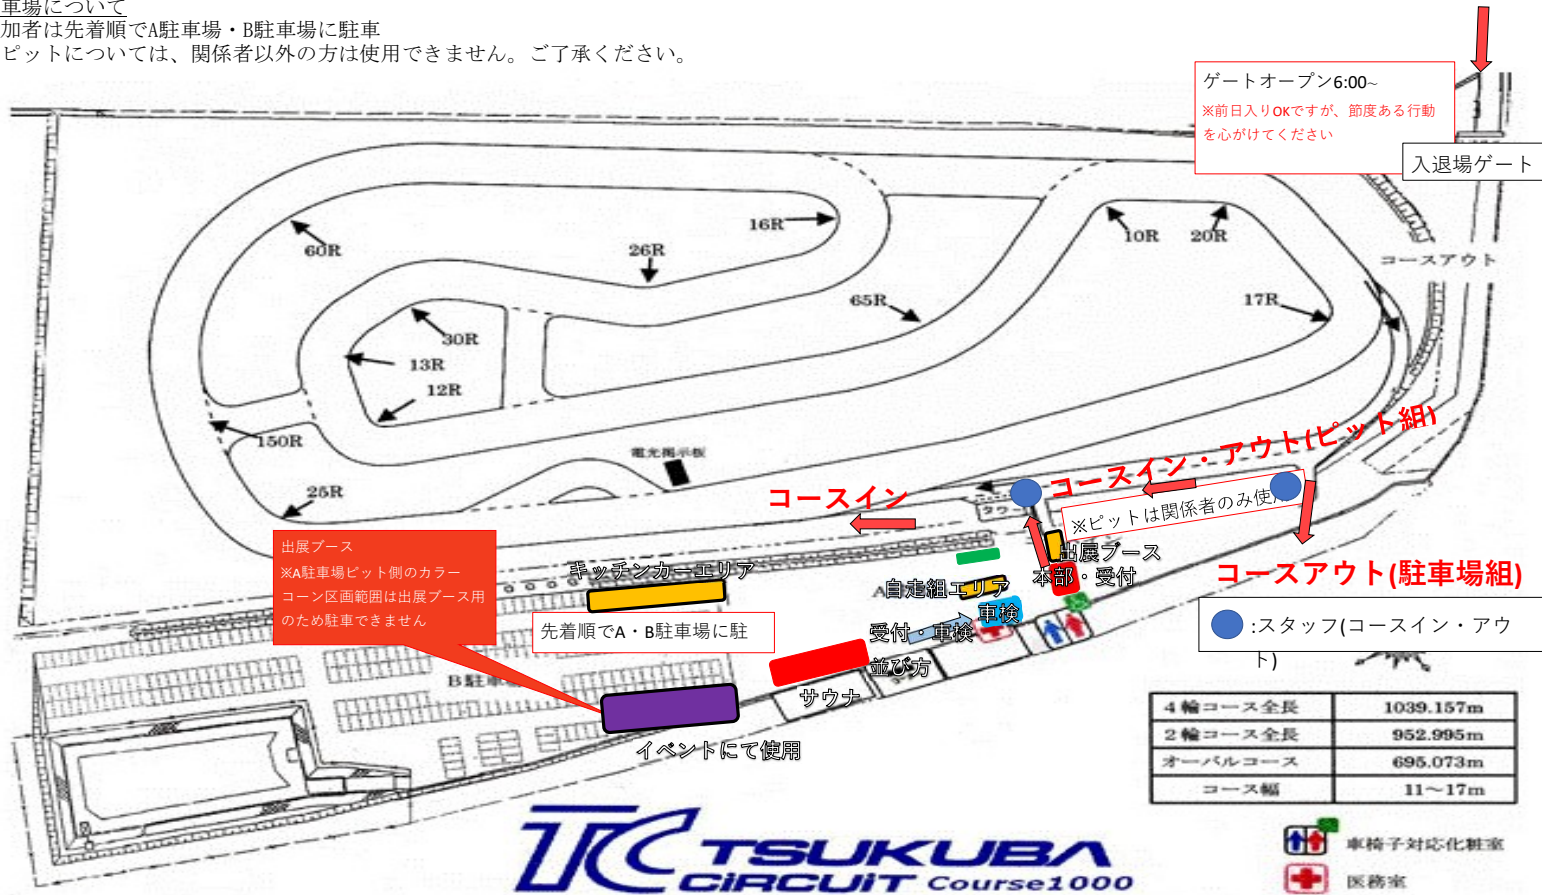

## 当日レイアウト

筑波コース1000

ゲートオープン6:00~となっています。

近隣に住宅がある為、前夜入りやゲート付近での大声での会話はご遠慮ください  
(筑波サーキット前面道路での路上駐車は絶対にしないでください)

駐車場について

参加者は先着順でA駐車場・B駐車場に駐車

※ピットについては、関係者以外の方は使用できません。ご了承ください。

※スタッフは5:30入場ですが、  
一般参加の方は6時入場になります。  
また、ゲート左側に車を並べて待機をお願い致します。

ピット割付  
←タワー側