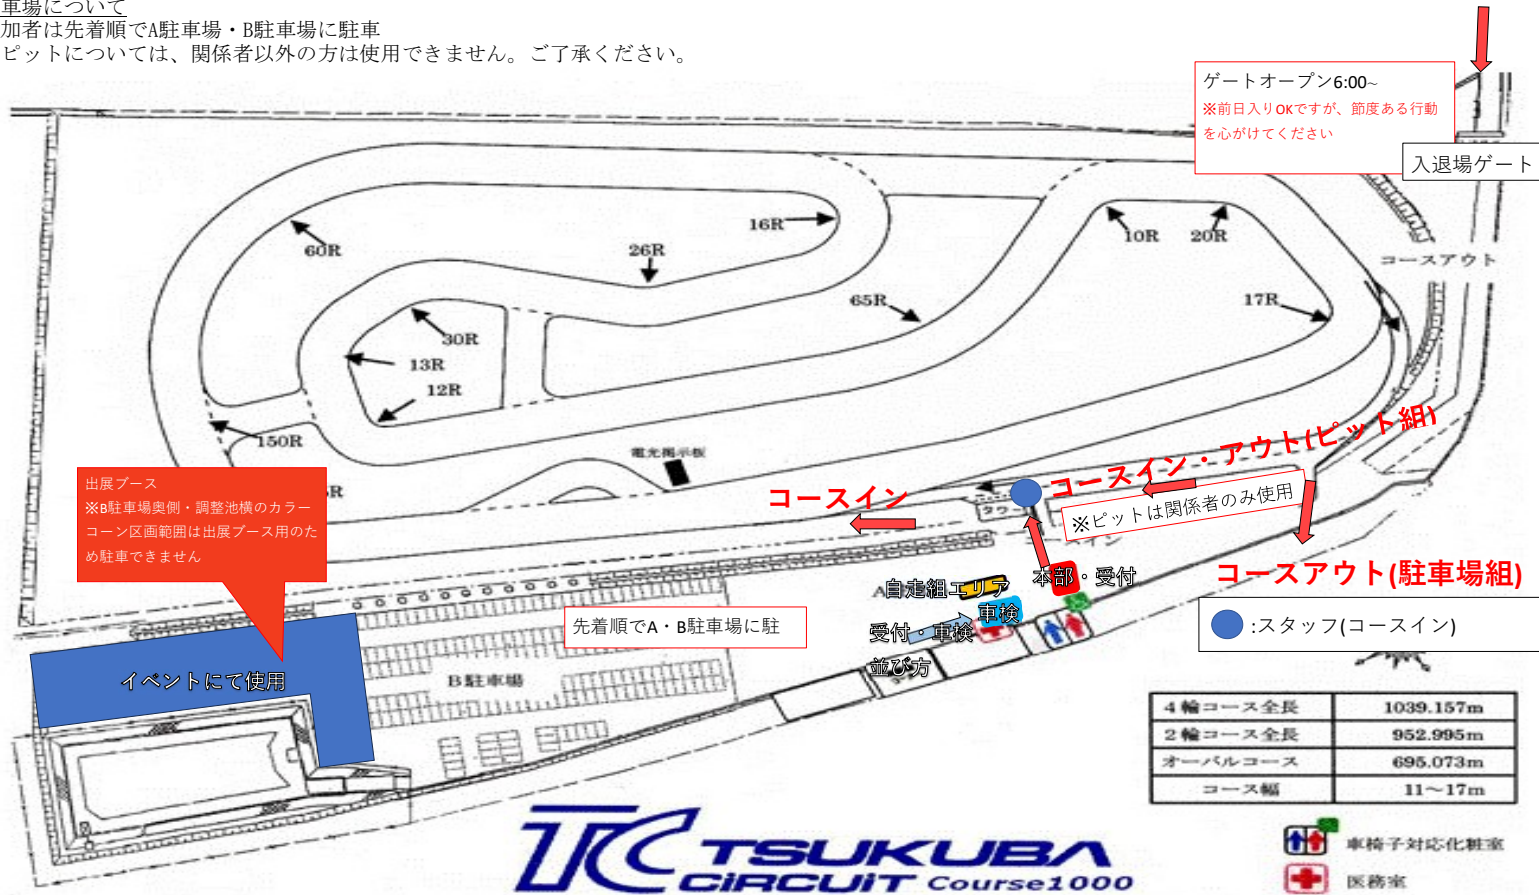

当日レイアウト

筑波コース1000

ゲートオープン6:00~となっています。

近隣に住宅がある為、前夜入りやゲート付近での大声での会話はご遠慮ください
(筑波サーキット前面道路での路上駐車は絶対にしないでください)

駐車場について

参加者は先着順でA駐車場・B駐車場に駐車

※ピットについては、関係者以外の方は使用できません。ご了承ください。

※スタッフは5:30入場ですが、
一般参加の方は6時入場になります。
また、ゲート左側に車を並べて待機をお願い致します。

ピット割付
←タワー側